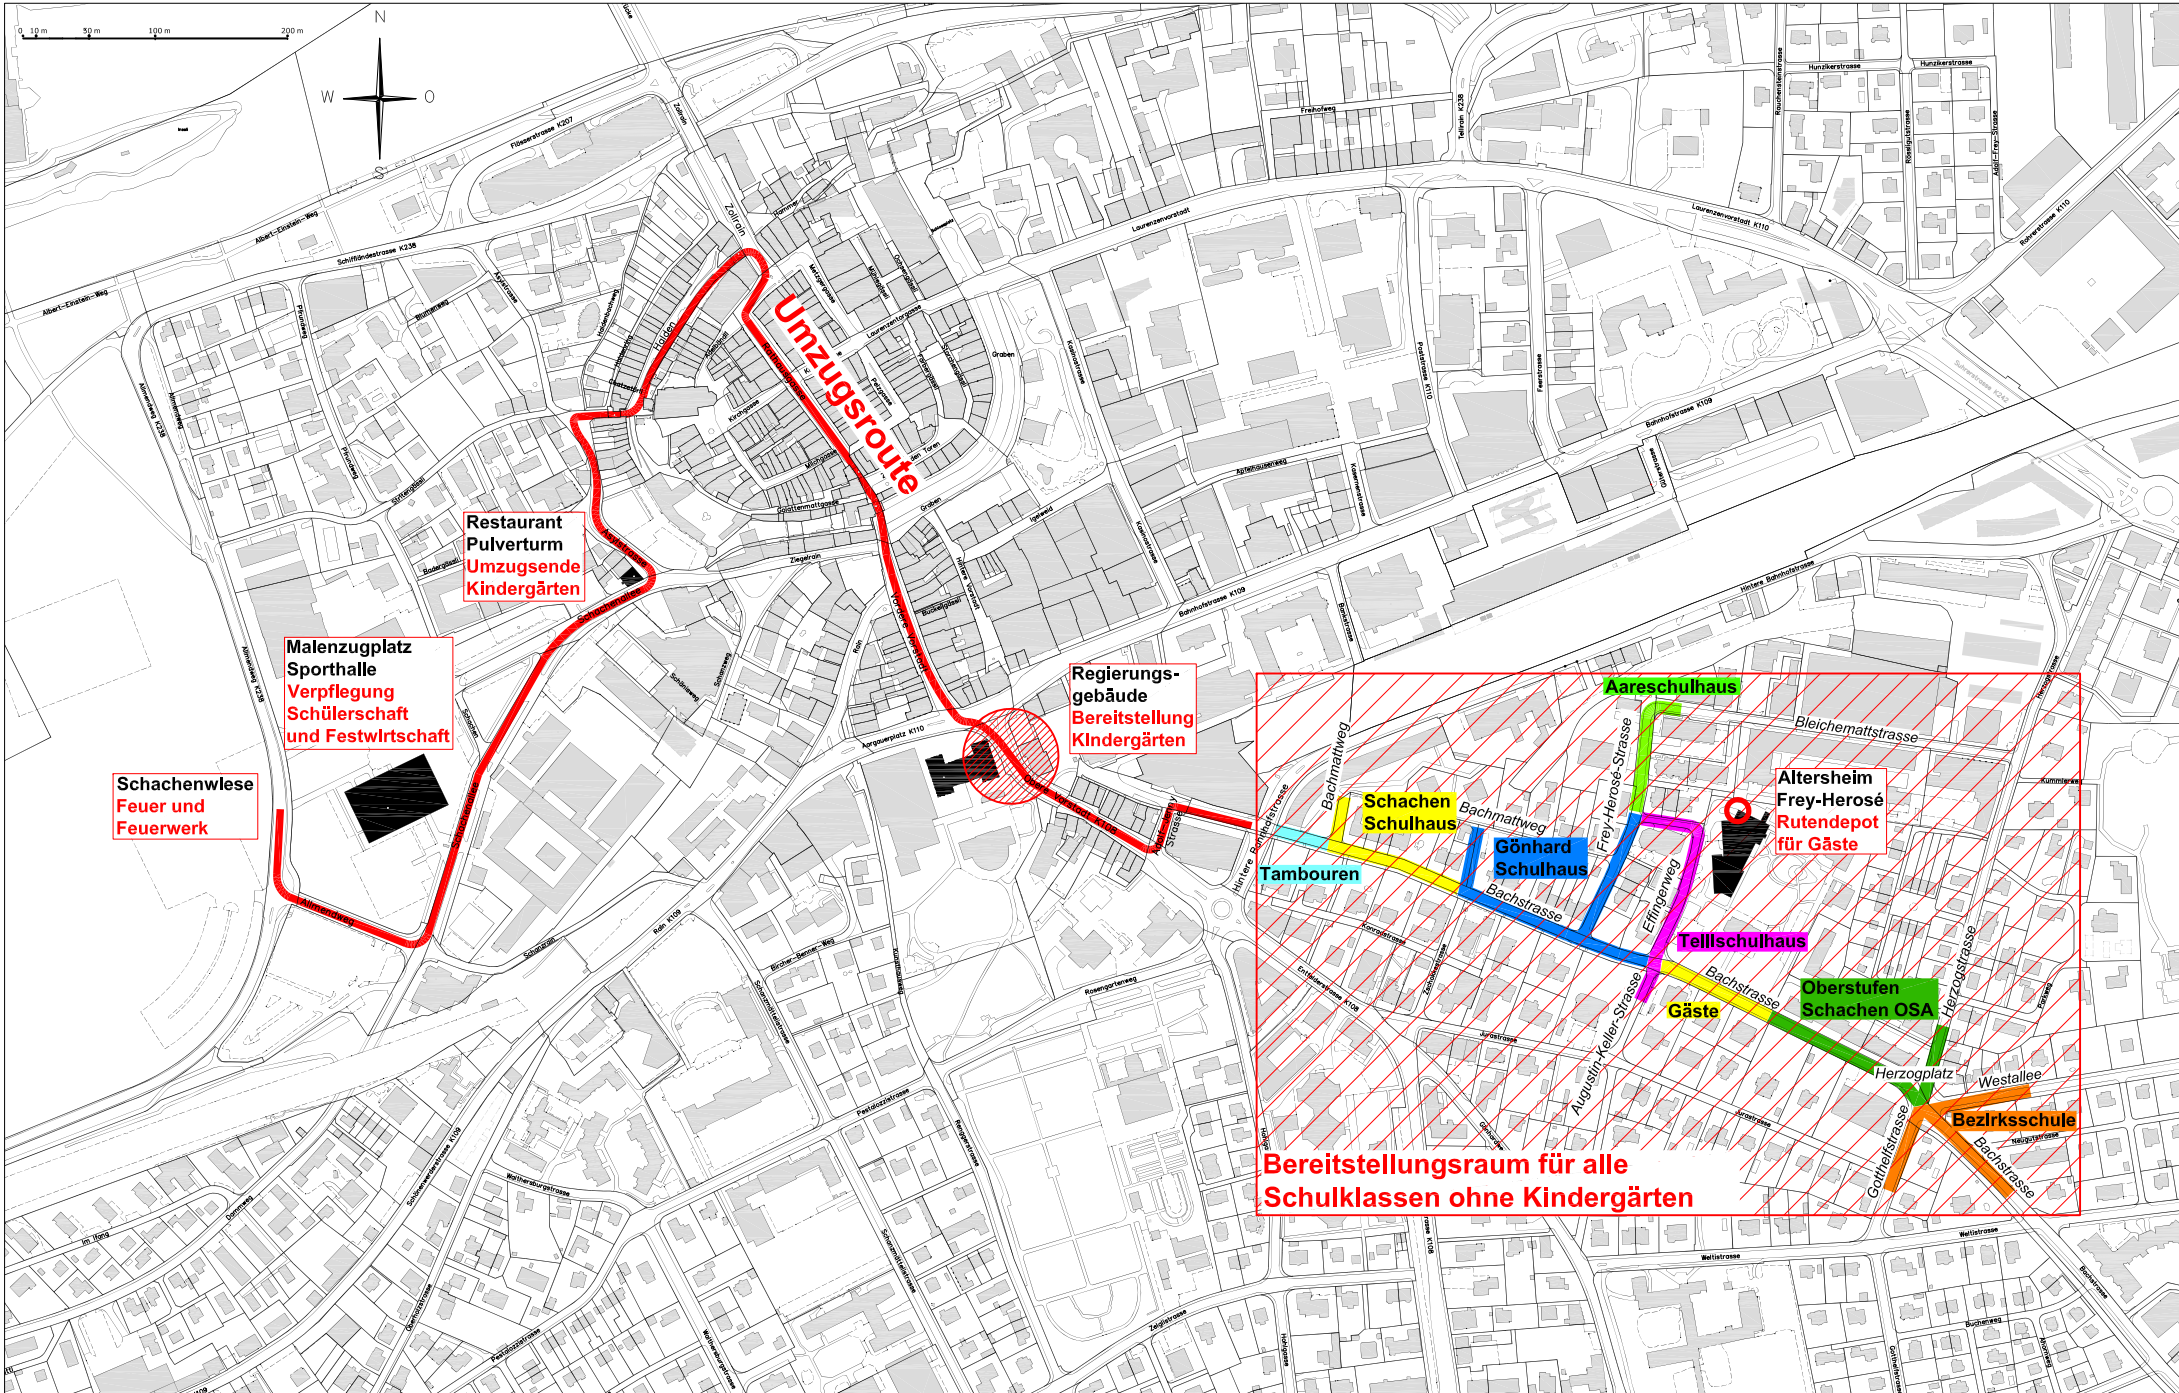

**Bachfischet Aarau**  
**Umzugsroute und Bereitstellungsraum**  
Übersichtsplan  
SBA/RS\_20.5.2010

Schachenwiese  
Feuer und  
Feuerwerk

Malenzugplatz  
Sporthalle  
Verpflegung  
Schülerschaft  
und Festwirtschaft

Restaurant  
Pulverturm  
Umzugsende  
Kindergärten

Regierungs-  
gebäude  
Bereitstellung  
Kindergärten

Schachen  
Schulhaus  
Gönhard  
Schulhaus  
Tellerschulhaus  
Aareschulhaus  
Oberstufen  
Schachen OSA  
Altersheim  
Frey-Herosé  
Rutendepot  
für Gäste  
Bezirksschule